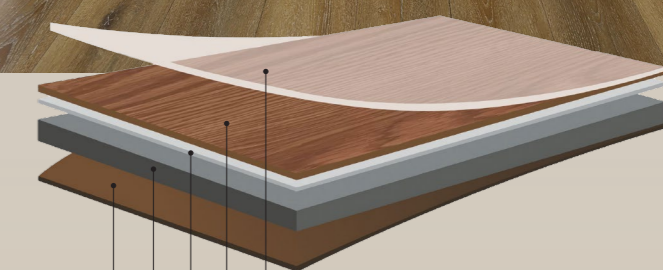

Řez podlahou

- Odolná nášlapná vrstva s ochranným PUR keramickým lakem
- Dekorační designová fólie
- Zpevňující vrstva se skelnými vlákny
- Vinylové jádro
- Stabilizační podkladová vrstva